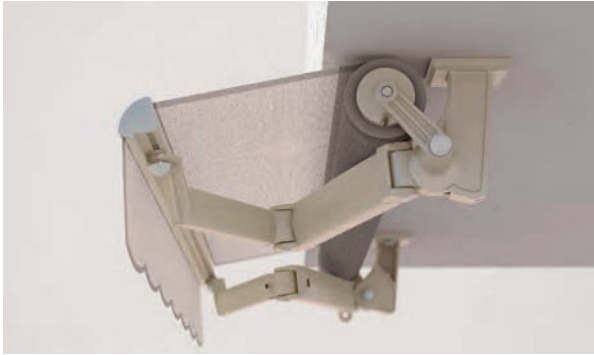

STOBAG

SIGMA S7000 | S7200

Volant

Wandmontage mit Schutzdach

- Filigrane Balkonmarkise ohne Tragrohr und mit hoher Stabilität
- Zeitsparende Montage an Decke (S7000) oder Wand (S7200)
- Markisenneigung je nach Montageart bis zu 68° einstellbar
- Mit Hochschlagsicherung
- Optionales Schutzdach erhältlich (S7200)
- Optionales Volant sorgt für zusätzlichen Schatten und ist ein optischer Schutz für die Markisenarme

S7000

	min. 150 cm max. 550 cm
	min. 120 cm max. 250 cm

Je nach Ausführung und Dimension kann die Windwiderstandsklasse variieren.

S7200

	min. 150 cm max. 550 cm
	min. 120 cm max. 300 cm

Je nach Ausführung und Dimension kann die Windwiderstandsklasse variieren.