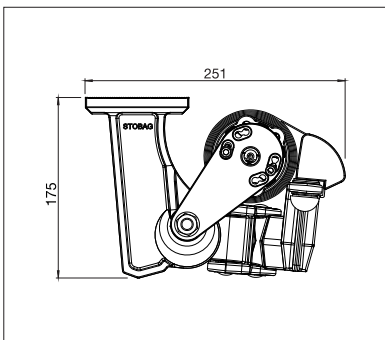

Technische Massangaben in Millimeter

Deckenmontage