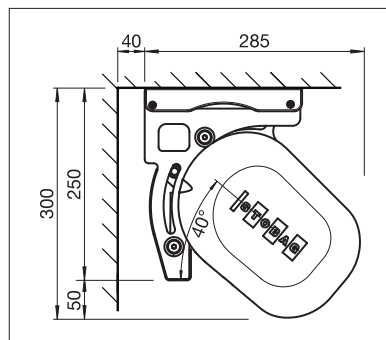

Deckenmontage

REGISTRIERUNG
ERFORDERLICH

COLORS

Entdecken Sie die vielfältigen
Möglichkeiten bei der Auswahl
der Gestellfarben.

FABRICS

Wählen Sie aus einem
reichhaltigen Angebot von
Stoffen und Farben.

ELECTRICS

Mehr Komfort durch die
Automatisierung, Steuerungs-
und Beleuchtungssysteme.

Mehr Informationen auf www.stobag.com