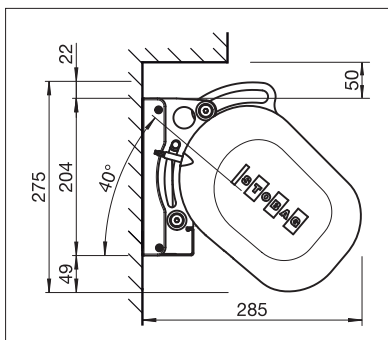

RESOBOX BX8000

Patentierte Kastenverbindung

Volant-Plus

Tuchwellenblende

- Kassettenmarkise für grosse Terrassen bis 18 m Totalbreite und 4 m Ausladung
- Patentierte, modulare Kastenverbindungssystem sorgt für höchste Stabilität
- Flexible Konsolenpositionierung
- Markiseneigung von 0° bis 40° einstellbar
- Formschöne und sehr robuste Gelenkarme
- Optionales Abdeckprofil als Sichtschutz auf die Tuchwelle
- Optional Volant-Plus: Acryl-Tuch bis max. 120 cm und Soltis 86 / Soltis 92 bis max. 170 cm Höhe. Verbessertes Wickelverhalten dank Floating-System (schwimmende Walze)

min. 200 cm
max. 1800 cm*

min. 150 cm
max. 400 cm

* mit Volant-Plus bis max. 1400 cm Breite;
über 700 cm zweiteilig

Je nach Ausführung und Dimension
kann die Windwiderstandsklasse variieren.

Technische Massangaben in Millimeter