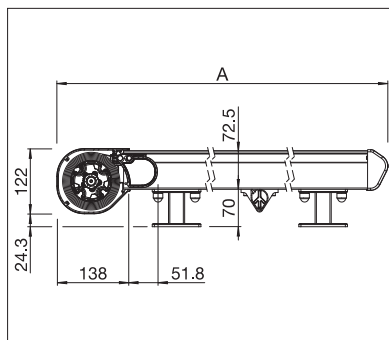

AIROMATIC PS4000 | PS4500

Befestigungshalter

PS4000 Rollenführung

- Selbsttragende Kastenkonstruktion
- Die geringen Konstruktionsabmessungen erlauben Montagen auf kleinste Fensterbereiche
- Optimale Tuchspannung dank integrierten Gasdruckfedern
- Führungsschiene mit angebrachter Befestigungsnut für stufenlose Montage der Befestigungskonsolen
- Einfache, flexible Montage dank diverser Befestigungshaltern
- Leibungsmontage durch die Führungsschienen möglich
- Mit Rollenführung geringerer Verschleiss/Abrieb (PS4000)

PS4000

min. 86 cm
max. 400 cm

min. 85 cm
max. 400 cm

PS4500

min. 90 cm
max. 550 cm

min. 80 cm
max. 600 cm

Technische Massangaben in Millimeter

PS4000