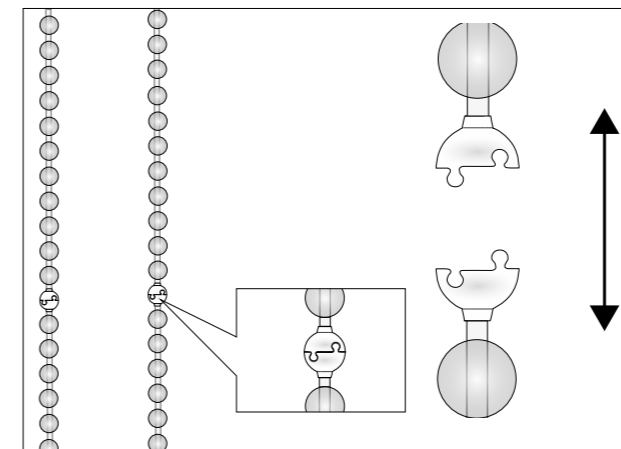

soll keine sichtbare Verbindung zwischen den Lamellen gewünscht sein, sind sie die richtige Wahl. Zudem lassen sich Einzellamellen schneller austauschen. Die Variante mit eingeschweißten Beschwerungsplatten steht für ein bündiges Design und eine geschlossene Optik. Versionen ohne Verbindungskette punkten durch eine schnellere und unkomplizierte Montage.

Beschwerungsplatte mit Lamellenkette aus Kunststoff

Beschwerungsplatte mit Lamellenkette aus Metall

Beschwerungsplatte zum Einschieben

Eingeschweißte Beschwerungsplatte

SICHERHEIT HAT VORRANG | *Kindersicherheit*

- Das in der Kette integrierte Abreißsystem basiert auf zwei mechanisch miteinander verbundenen Kugelhälften.

Abreißsystem zur Kindersicherheit

- Die Sicherheitsspannvorrichtung zur Befestigung von Schnur und Kette an der Wand befindet sich in einer Höhe von mindestens 150 cm – damit ist sie für Kinder schwer erreichbar.