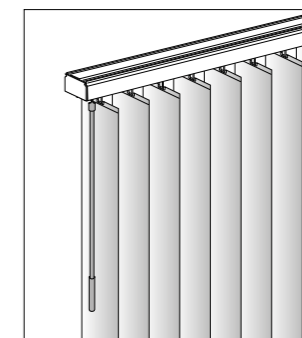

Schleuderstab