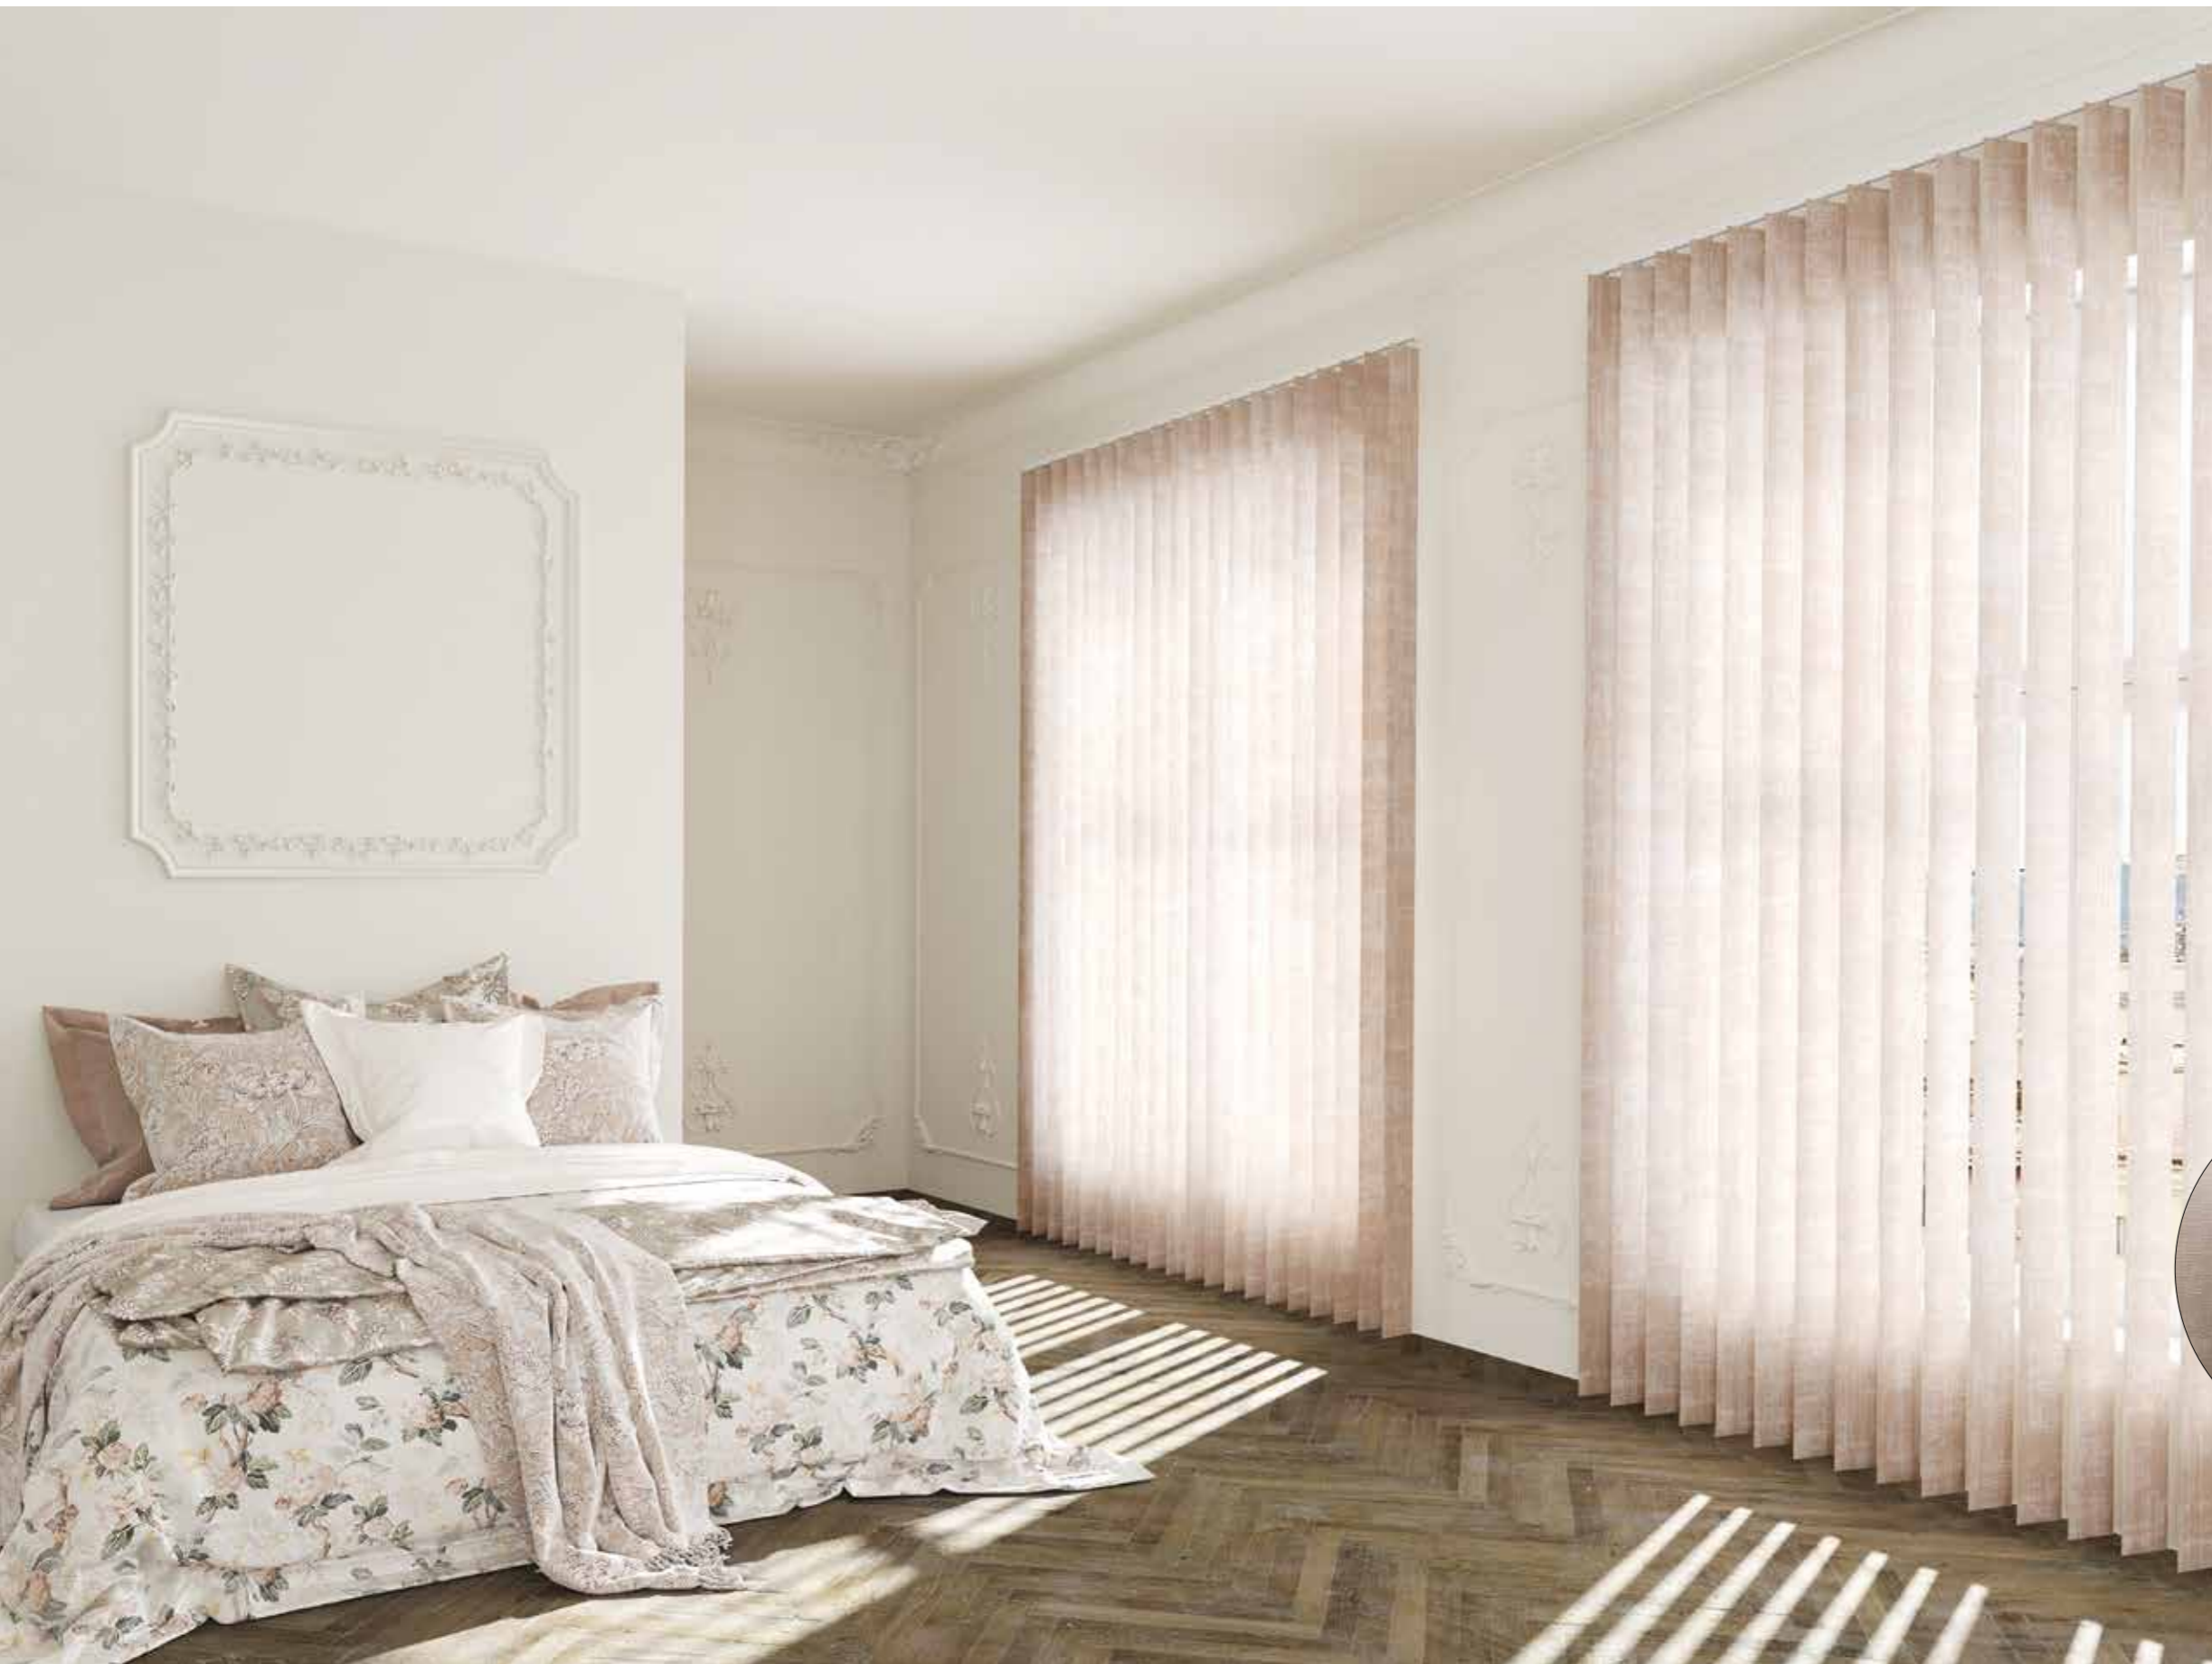

Features Night | *Abdunklung Home*

- Großes Farbspektrum zur Auswahl
- Abdunklung mit farbiger Rückseite
- Moderne Stoffqualitäten
  z. B. Metallic-Effekt

Modell	05-7227, RTS Elektro Funk-Antrieb 230 V
Behang	PATINA, Beige 5-2816
Montage	Wandmontage
Lamelle	127 mm