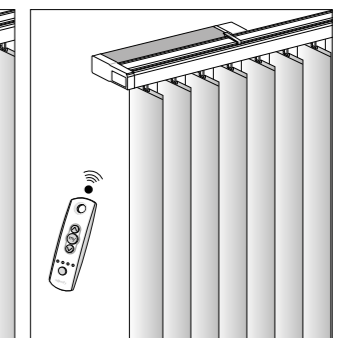

Die Bedienvarianten sind perfekt durchdacht und sorgen für maximalen Komfort in der Anwendung.

Kettenbedienung

Schnur/Kette

Schleuderstab

RTS Elektro-Funk-Antrieb 230 V

JEDERZEIT FEINJUSTIERT | *Neu: Somfy Handsender mit Stellrad*