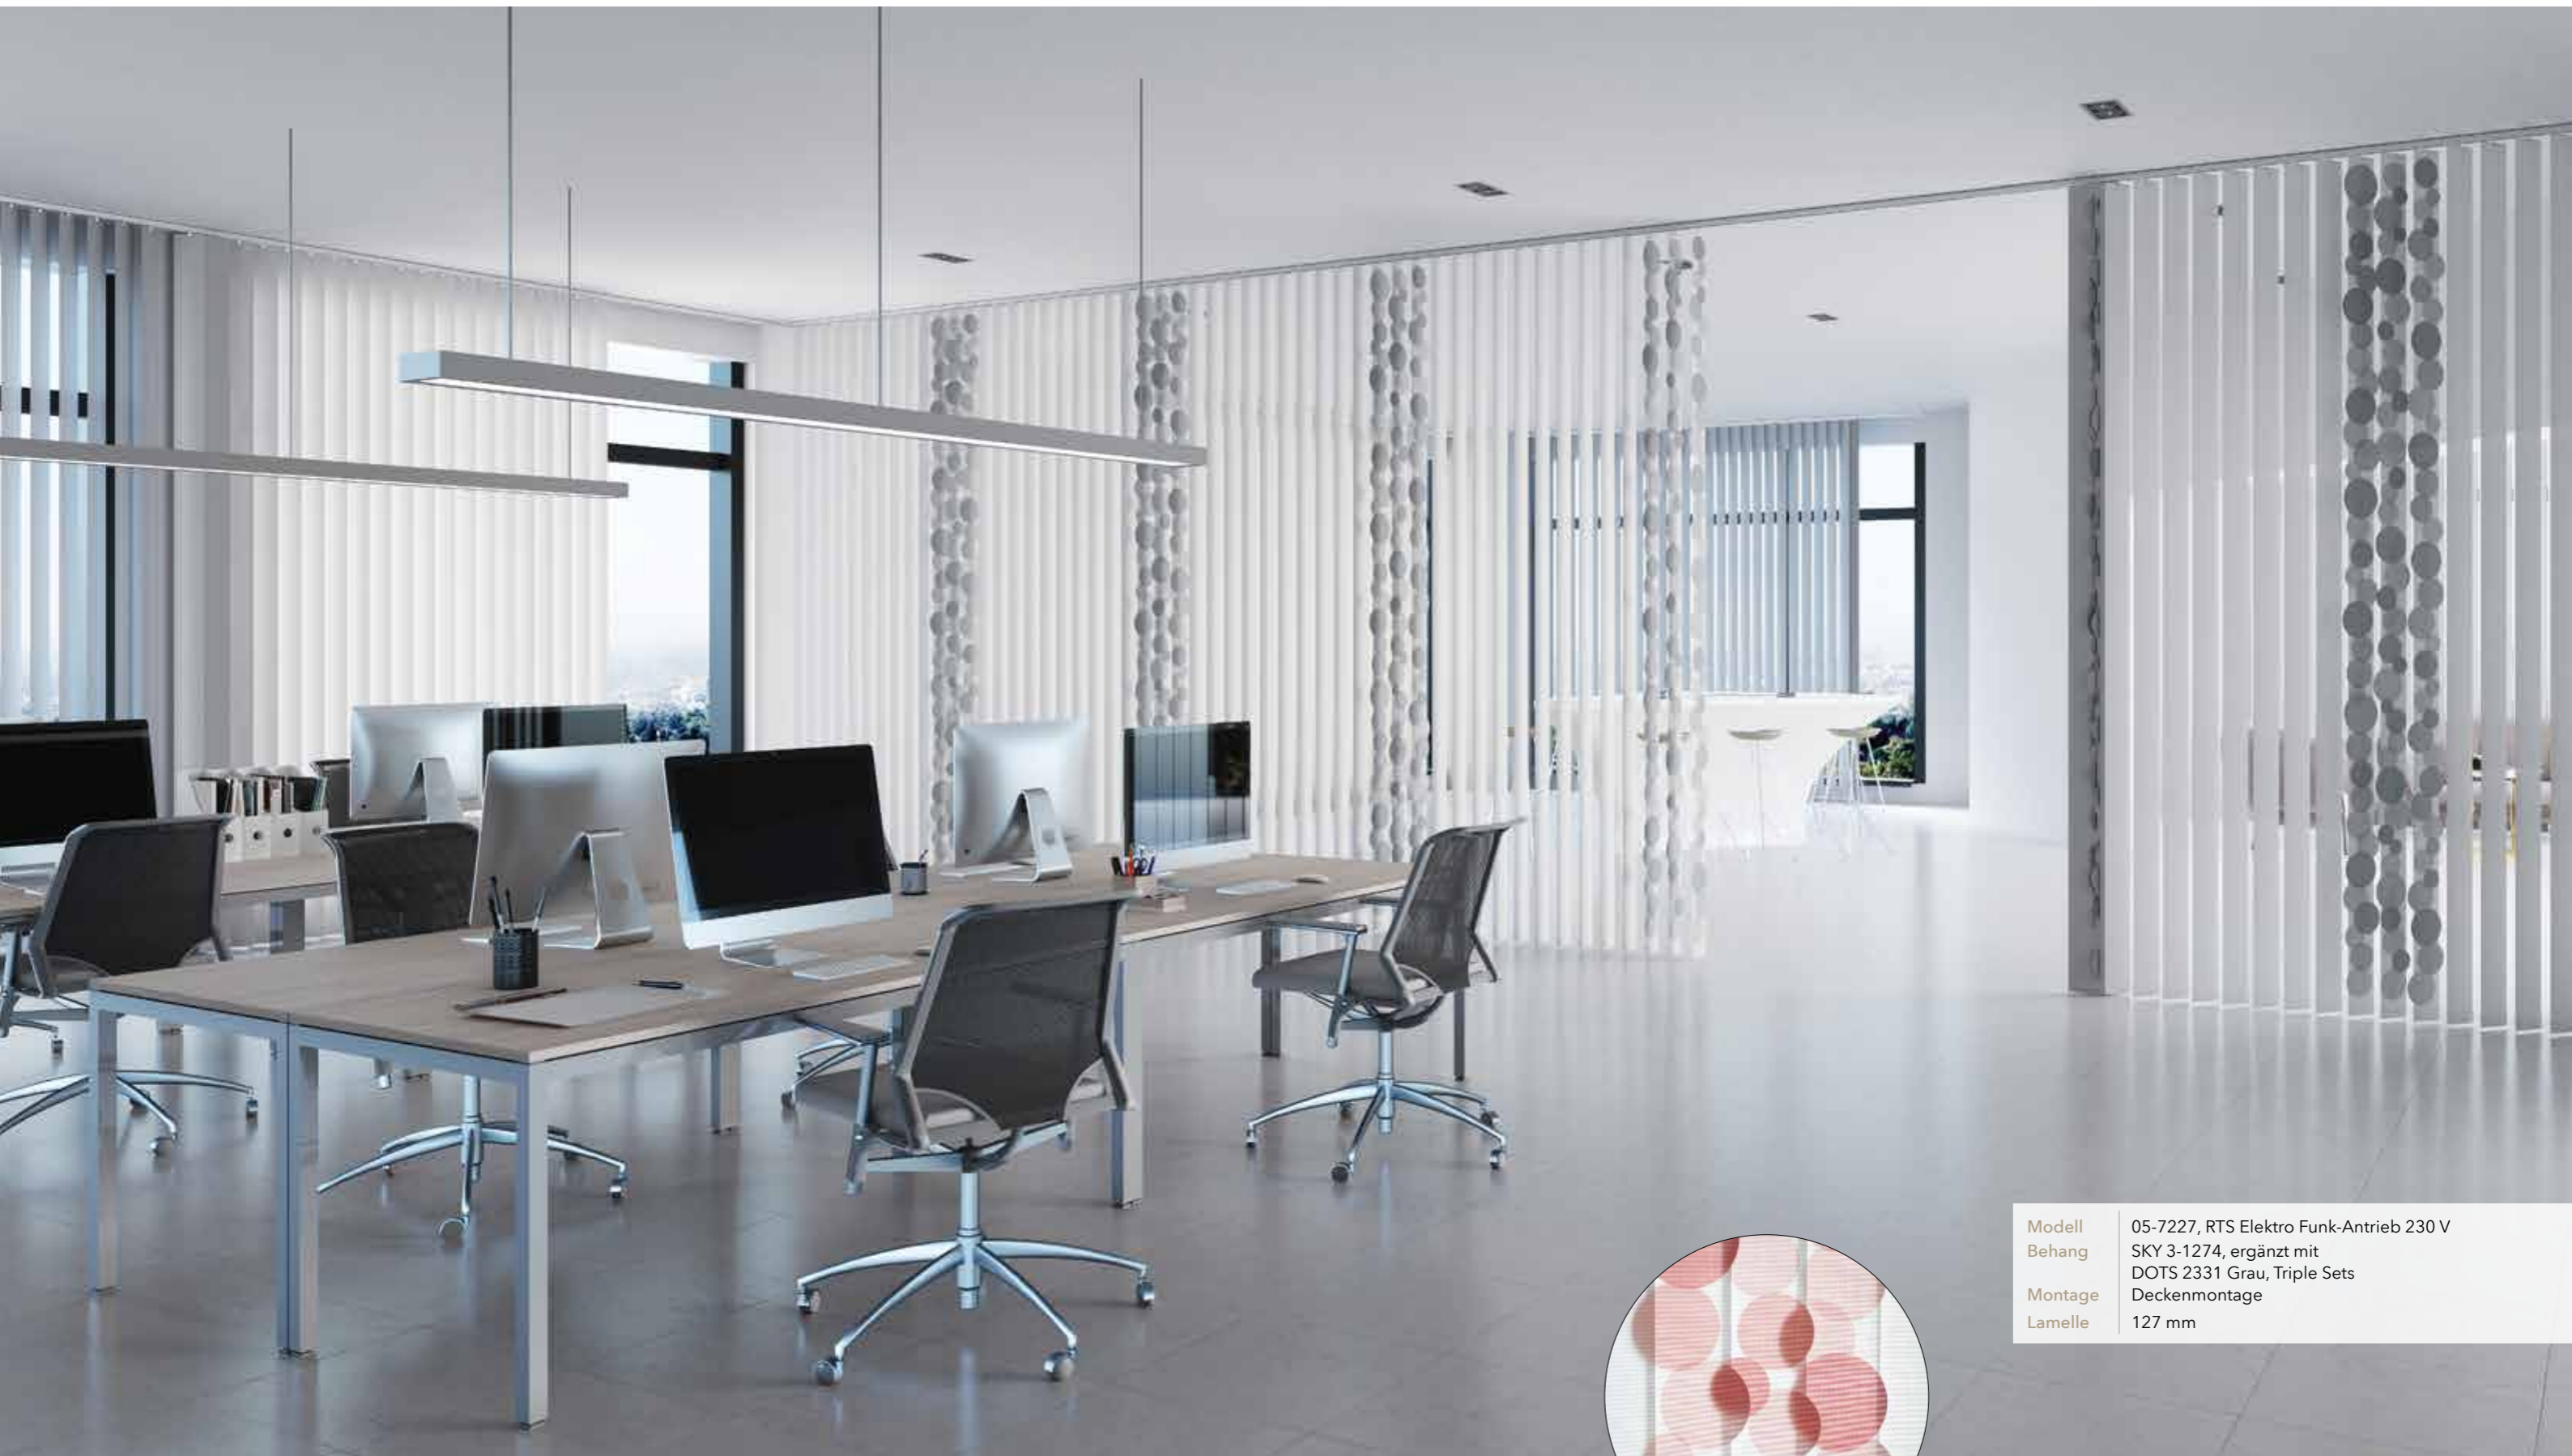

Modell	05-7227, RTS Elektro Funk-Antrieb 230 V
Behang	SKY 3-1274, ergänzt mit DOTS 2331 Grau, Triple Sets
Montage	Deckenmontage
Lamelle	127 mm

*Cut & Circle DOTS 2330
auch in Rot RAL 3031
erhältlich*