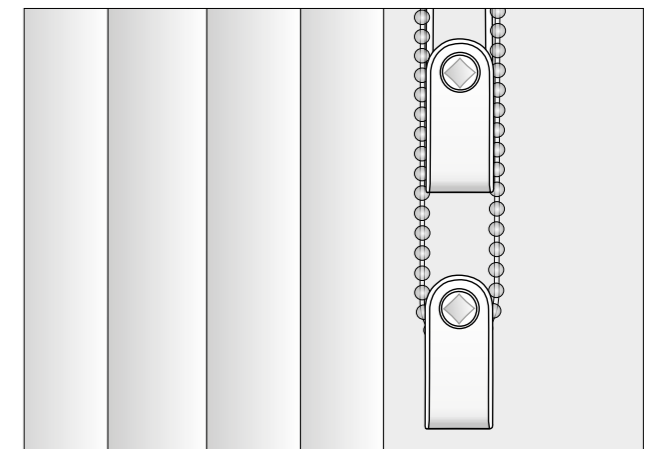

LAMELLENABSCHLÜSSE | *Für individuelle Anforderungen*

Vier verschiedene Lamellenabschlüsse sorgen für eine reibungslose Funktionalität und ein stimmiges Bild der Anlagen. Die Variante mit Beschwerungsplatten kombiniert mit Lamellenketten aus Kunststoff oder Metall eignen sich besonders bei häufigem Wenden der Lamellen oder wenn ein schnelles Auspendeln der Anlage gewünscht ist. Lose eingeschobene Platten ohne Kette fügen sich indes optimal in den reduzierten Einrichtungsstil ein –

soll keine sichtbare Verbindung zwischen den Lamellen gewünscht sein, sind sie die richtige Wahl. Zudem lassen sich Einzellamellen schneller austauschen. Die Variante mit eingeschweißten Beschwerungsplatten steht für ein bündiges Design und eine geschlossene Optik. Versionen ohne Verbindungskette punkten durch eine schnellere und unkomplizierte Montage.

Beschwerungsplatte mit Lamellenkette aus Kunststoff

Beschwerungsplatte mit Lamellenkette aus Metall

Beschwerungsplatte zum Einschieben

Eingeschweißte Beschwerungsplatte

SICHERHEIT HAT VORRANG | *Kindersicherheit*

- Das in der Kette integrierte Abreißsystem basiert auf zwei mechanisch miteinander verbundenen Kugelhälften.

Abreißsystem zur Kindersicherheit

- Die Sicherheitsspannvorrichtung zur Befestigung von Schnur und Kette an der Wand befindet sich in einer Höhe von mindestens 150 cm – damit ist sie für Kinder schwer erreichbar.