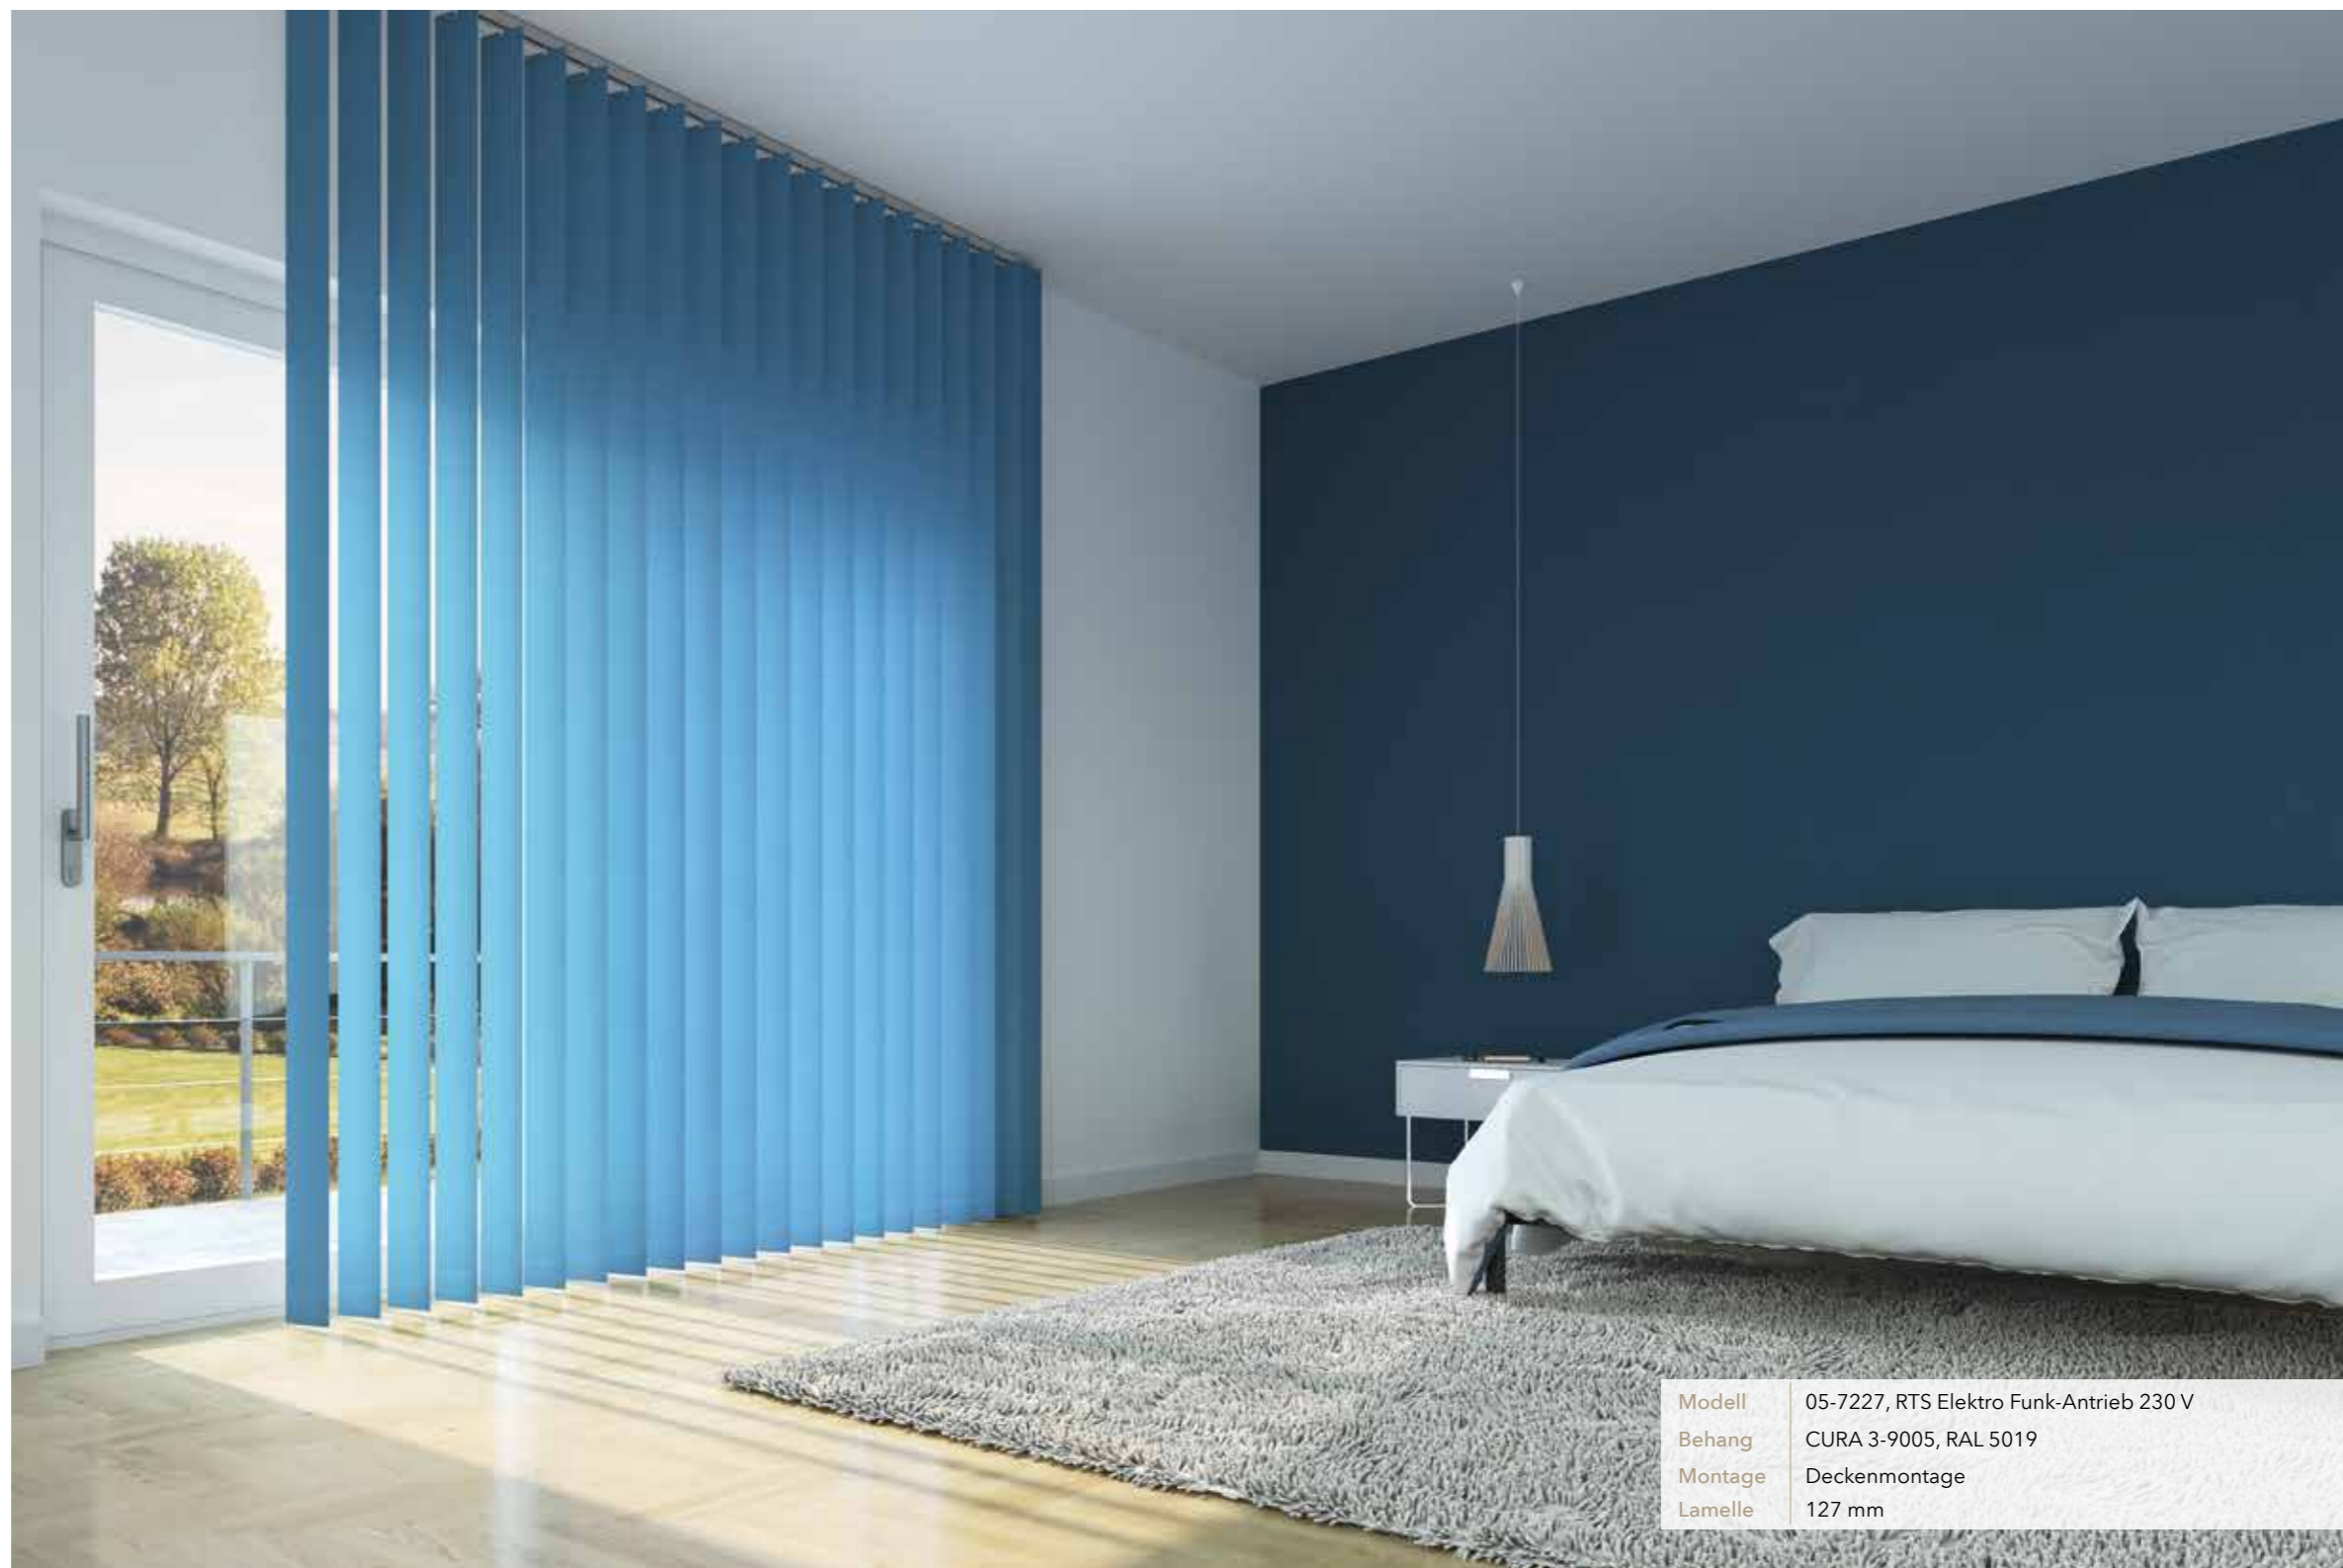

Ob im Office oder Zuhause – mit einer Auswahl von 213 RAL-Farben fügen sich CURA und NEO RAL Print in nahezu jeden Einrichtungsstil ein. Das facettenreiche Farbenmeer eröffnet mit seiner großen Auswahl an verschiedenen Tönen eine Welt voll zahlreicher Gestaltungsmöglichkeiten: Bestehende Anlagen lassen sich mit Einzellamellen farblich verändern oder auf saisonale Nuancen komfortabel anpassen. Auf Wunsch können die hochwertigen Stoffe auf die festgelegte Corporate Identity abgestimmt werden. Dank dem modernen Digitaldruck-Verfahren ist selbst die Abbildung individueller Motive und Logos möglich.

CURA und NEO sind auch die perfekten Begleiter am Arbeitsplatz und im Homeoffice: CURA dunkelt mit einer weißen Rückseite Räume hervorragend ab, während NEO dank seiner mit Perlex beschichteten Rückseite das Sonnenlicht optimal reflektiert.

Features | *CURA & NEO RAL Print*

- CURA zur Abdunklung mit weißer Rückseite
- NEO ideal für Bildschirmarbeitsplätze mit Perlex-Rückseite
- 213 RAL-Printfarben zur Auswahl
- RAL Uni-Farben für alle Vertikal-Jalousie-Modelle erhältlich
- Bestellung von Einzellamellen
- Farben im Corporate Design auf Bestellung
- Individualisierung durch Digitaldruck
- Vielfältige Anwendungsmöglichkeiten