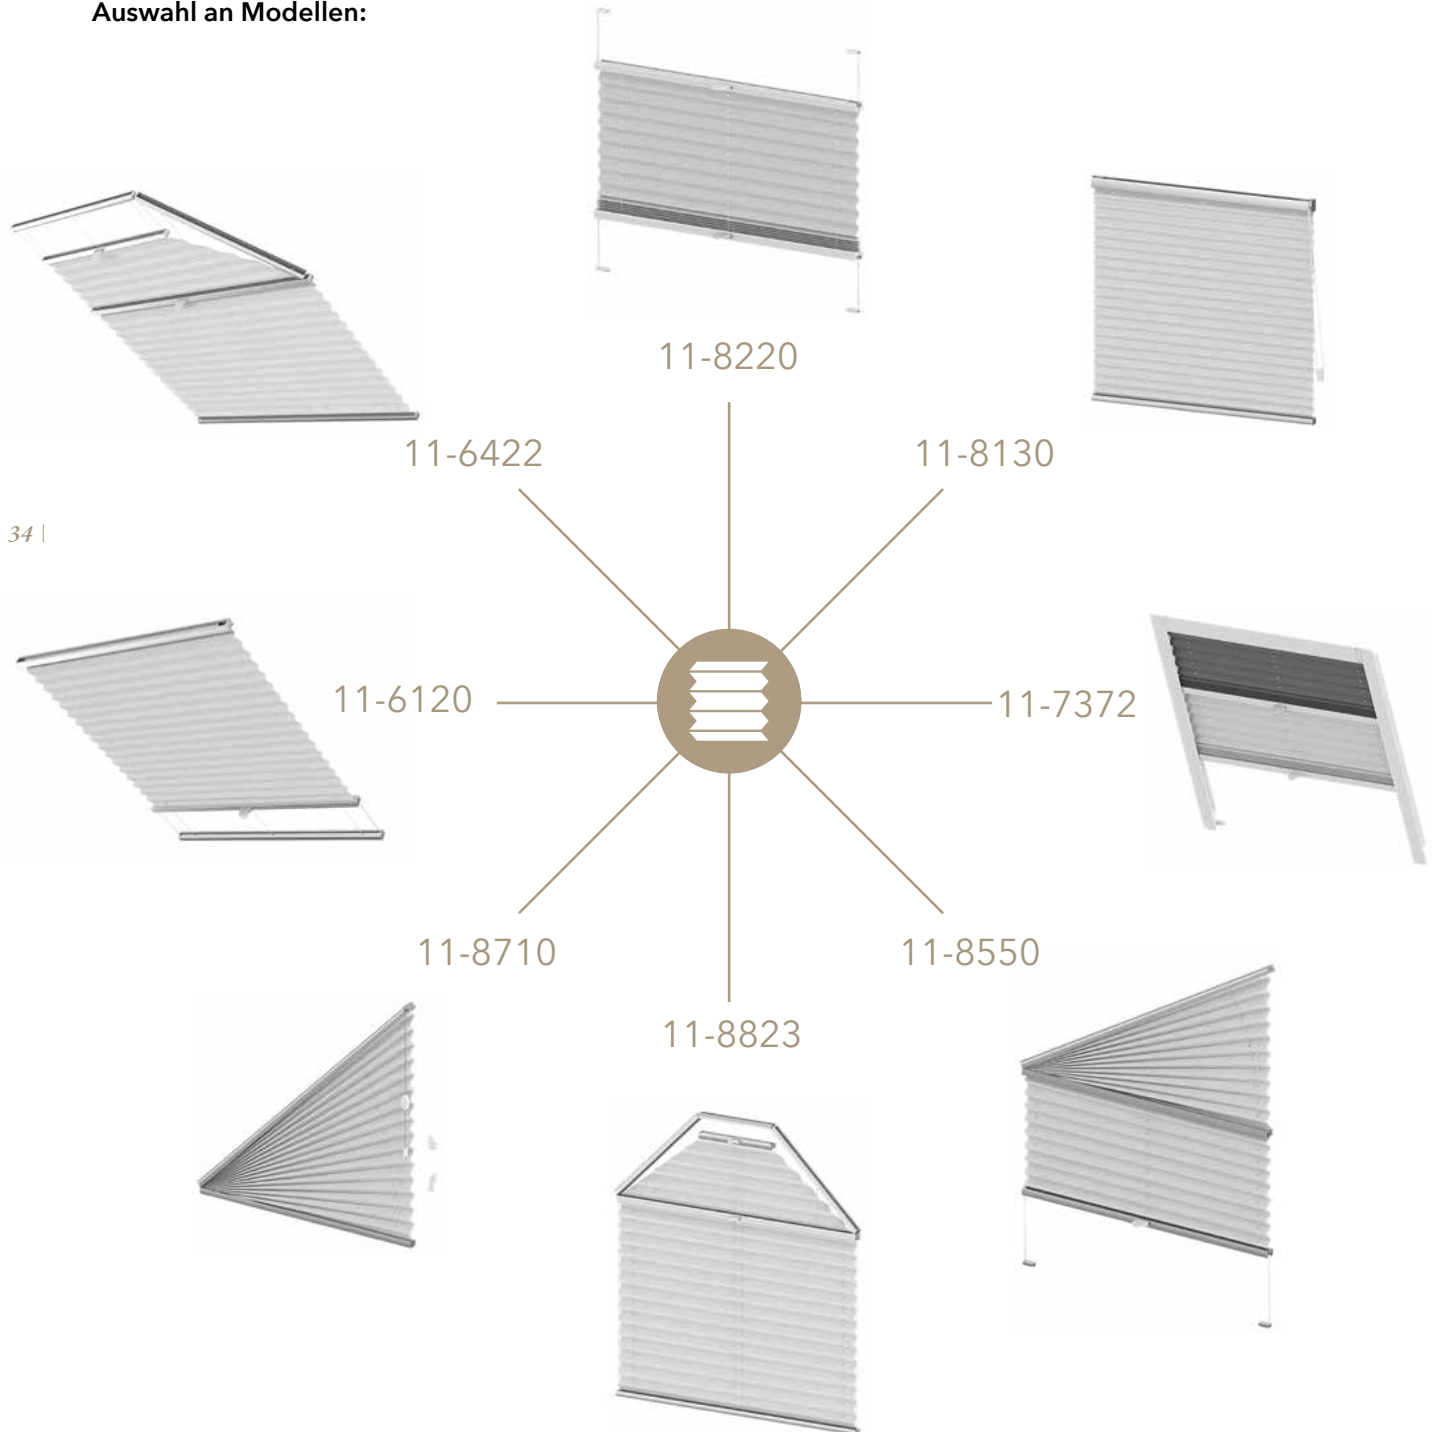

Modell	11-8130, freihängend
Behang	YOTO BO, 3-4512, hellgrau
Montage	Wand

TAG-/NACHT-ANLAGEN KÖNNEN
BLICKE LENKEN, LICHTEIFALL
STEUERN, ABDUNKLUNG ERZEU-
GEN - INDIVIDUELL ZU JEDER
TAGESZEIT.

Das Dessin SINUS BO und das farblich passende
Uni-Gewebe sind in der Tag-/Nacht-Anlage in einer
Technik kombiniert. Je nach Wunsch sorgt dies
für Abwechslung in der Optik oder für die richtige
Funktion.

| 33

Modell	11-7370, gespannt
Behang	SINUS BO, 4-4511, TANO, 1-4181
Montage	Dachfenster

ÜBERSICHT MODELLVARIANTEN

Für jedes Fenster der passende Plisse-Vorhang

Fenster gibt es in den unterschiedlichsten Formen und Grössen. MHZ Plisse-Vorhänge sind die Experten für alle Fensterformen, die in jeder Architektur eingesetzt werden. Millimeter-

genaue Massarbeit, technisches Know-how und handwerkliches Können verbinden sich bei MHZ Plisse-Vorhängen zu einem perfekt passenden Produkt.

Auswahl an Modellen:

FREI VERSCHIEBBARE ANLAGEN

Montagemöglichkeiten bei Modell 11-8220

Die gespannte Anlage 11-8220 ist eine perfekte MHZ Technik. Frei verschiebbar von oben oder unten ist Ihr Sicht- und Sonnenschutz immer dort, wo Sie ihn gerade benötigen. So können Sie sich vor Einblicken schützen und gleichzeitig genü-