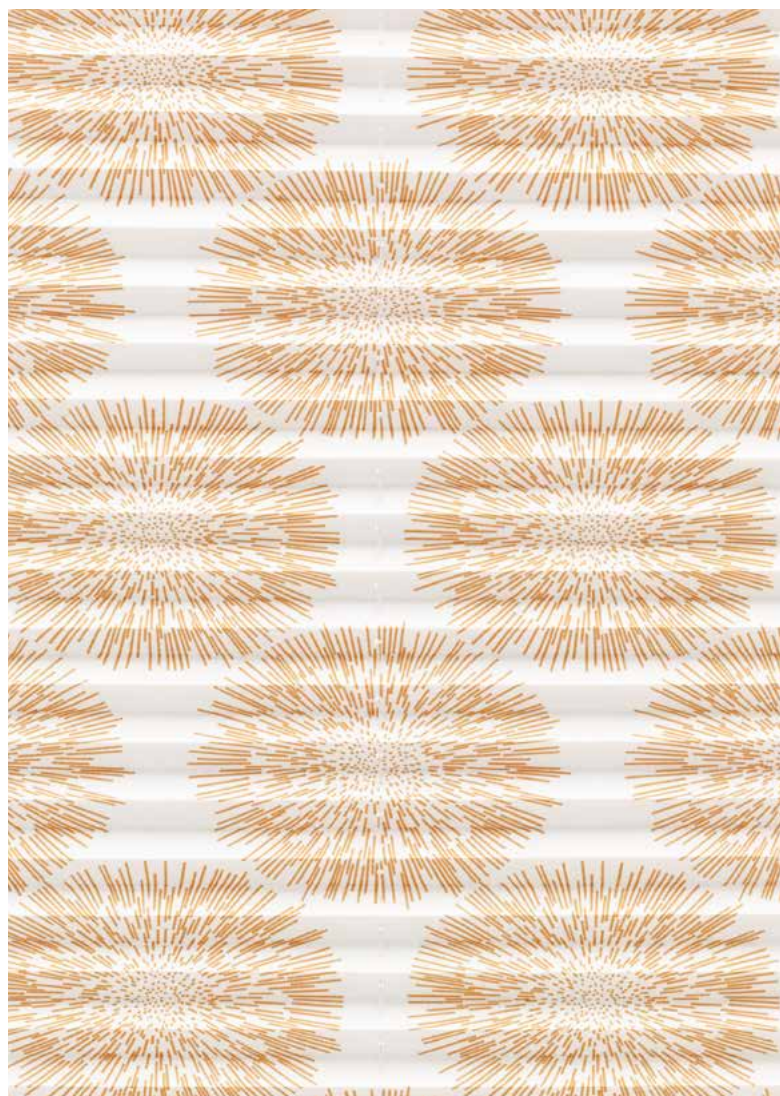

DIE DESSINS

Über 60 Druckdessins der neuen Plisse-Kollektion wurden exklusiv von MHZ entwickelt. Aktuell nach neuesten Trends entworfen und gleichzeitig für viele Jahre gültig, spiegeln sie die Strömungen in Lifestyle und Einrichtung.

Die Designer greifen dabei Impulse aus der Umwelt auf - wie z.B. beim Dessin BELA, das von getrockneten Holunderbeeren inspiriert ist.

20 |

Die meisten Dessins gibt es neben klassischen Tönen auch in Trendfarben, ergänzt von einer breiten Palette einfarbiger Stoffe.

SINUS 2-4461