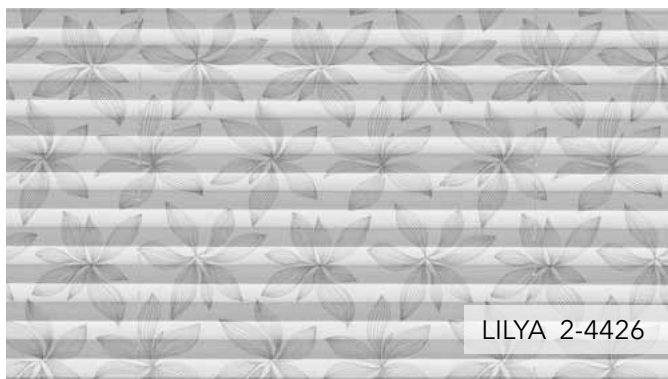

SINUS 2-4461

LILYA 2-4426